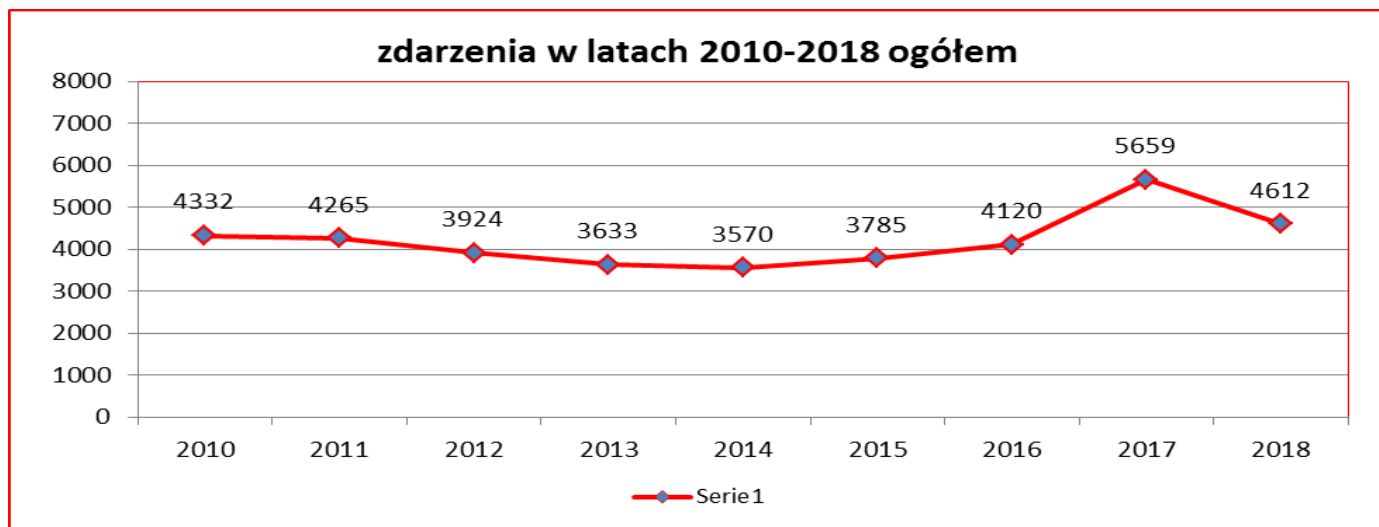

# STATYSTYKA ZDARZEŃ KOMENDY MIEJSKIEJ PAŃSTWOWEJ STRAŻY POŻARNEJ W BYDGOSZCZY ZA ROK 2018

W roku 2018 zanotowano następujące ilości zdarzeń:

1. Pożary - 1448
2. Miejsce Zagrożenia - 2691
3. Alarmy fałszywe – 473

**RAZEM: 4612**

Lp.	Powiat/Gmina	Ogółem zdarzeń		Pożary		Miejsce zagrożenia		Alarmy fałszywe	
		2017	2018	2017	2018	2017	2018	2017	2018
	<b>KM PSP Bydgoszcz</b>	5659	4612	1001	1448	4202	2691	456	473
	Wzrost[%] do roku ubiegłego	-	-18,5%	-	+44,7%	-	-36%	-	+3,7%

Liczbę zdarzeń w 2018 roku z podziałem na gminy przedstawia poniższa tabela.

Gmina	Koronowo	Solec Kujawski	Białe Błota	Nowa Wieś Wlk.	Dąbrowa Chełm.	Sicienko	Dobrcz	Osielsko
Liczba zdarzeń	352	237	239	149	165	203	183	118