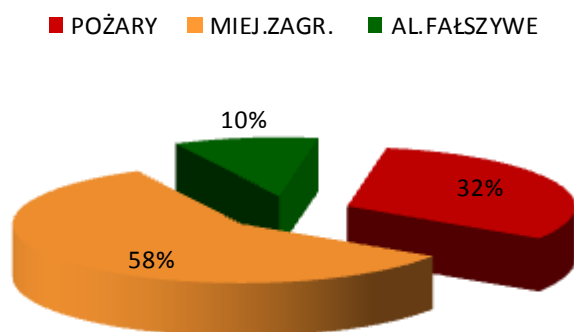

# STATYSTYKA ZDARZEŃ KOMENDY MIEJSKIEJ PAŃSTWOWEJ STRAŻY POŻARNEJ W BYDGOSZCZY ZA ROK 2018

W roku 2018 zanotowano następujące ilości zdarzeń:

1. Pożary - 1448
2. Miejsce Zagrożenia - 2691
3. Alarmy fałszywe – 473

**RAZEM: 4612**

Lp.	Powiat/Gmina	Ogółem zdarzeń		Pożary		Miejsce zagrożenia		Alarmy fałszywe	
		2017	2018	2017	2018	2017	2018	2017	2018
	<b>KM PSP Bydgoszcz</b>	5659	4612	1001	1448	4202	2691	456	473
	Wzrost[%] do roku ubiegłego	-	-18,5%	-	+44,7%	-	-36%	-	+3,7%

Liczbę zdarzeń w 2018 roku z podziałem na gminy przedstawia poniższa tabela.

Gmina	Koronowo	Solec Kujawski	Białe Błota	Nowa Wieś Wlk.	Dąbrowa Chełm.	Sicienko	Dobrcz	Osielsko
Liczba zdarzeń	352	237	239	149	165	203	183	118